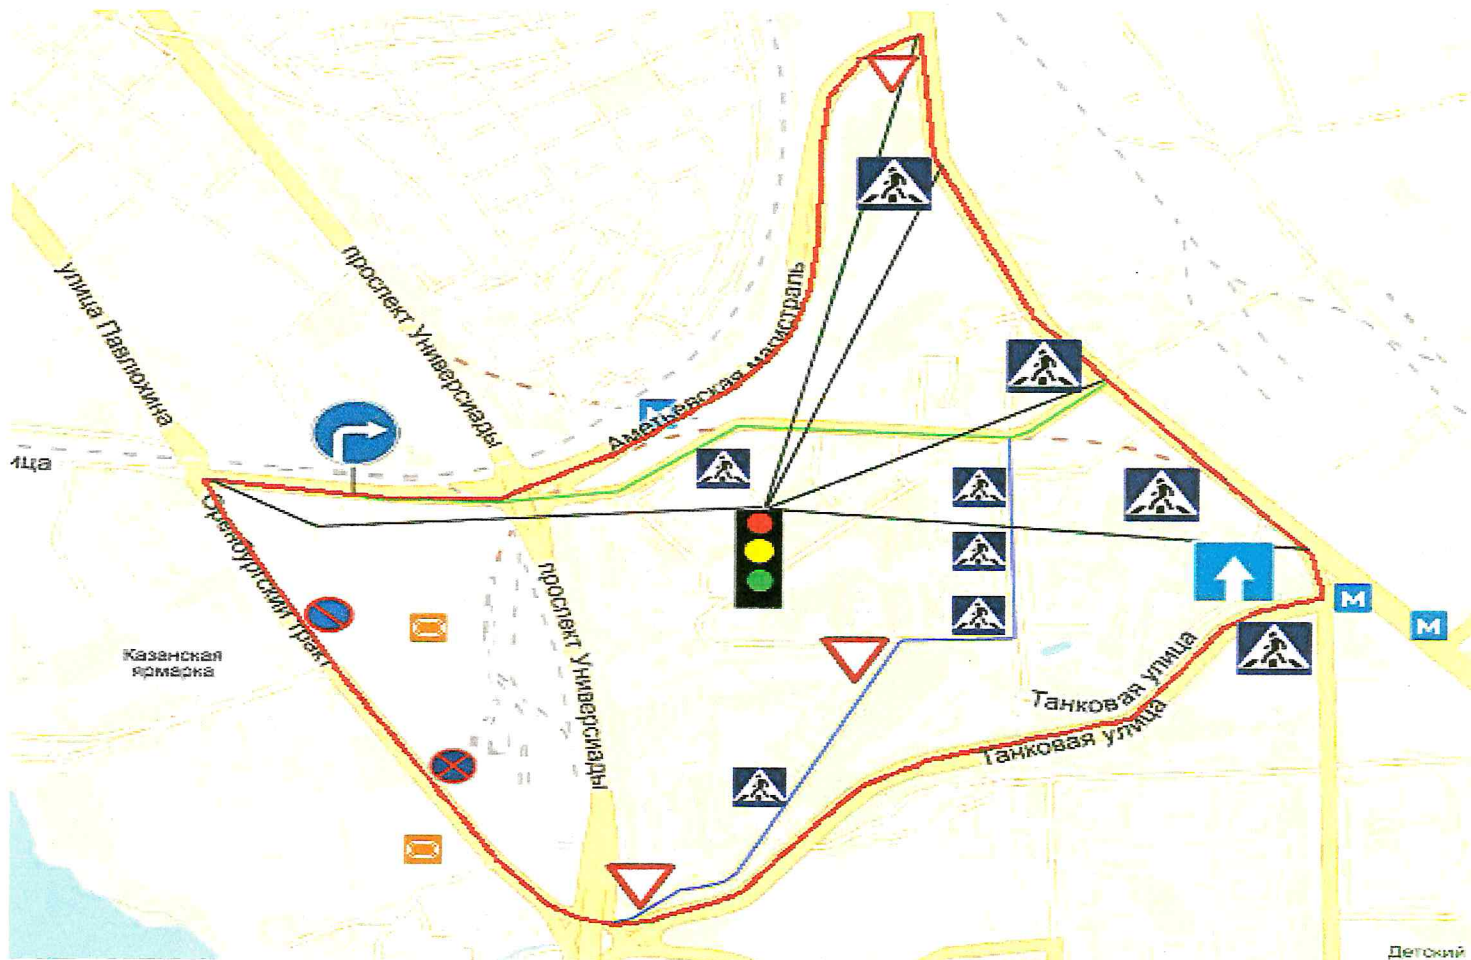

М.П.

Период действия с «01» января 2017 г.
до «31» декабря 2017 г.

СХЕМА УЧЕБНОГО МАРШРУТА

- уступи дорогу

- светофорный объект

- пешеходный переход

- остановка и стоянка запрещена

- дорога с односторонним движением

- движение только направо

- остановка запрещена

Lada Granta 219010 Y233EB

Lada Kalina 111930 B211CC

GREAT WALL Y686HP

Lada Kalina 111730 P588PO

Lada Kalina 111830 K313BK

NISSAN QASHQAI C007TX

Начальнику ОГИБДД
УМВД РФ по г.Казань
И.Г.Новикову

СОПРОВОДИТЕЛЬНОЕ ПИСЬМО

Уважаемый Игорь Геннадьевич!

Прошу Вас согласовать схемы учебных маршрутов:

Маршрут №1

Ул.Оренбургский тракт, 5-Аметьевская магистраль - ул. Даурская - ул.Карбышева – ул.Курчатова – ул.Комарова – ул.Латышских стрелков – ул.Комарова – ул.Оренбургский тракт, 5

Маршрут №2

Ул.Оренбургский тракт, 5 - Аметьевская магистраль – ул.Гвардейская – ул. Р.Зорге - ул.Даурская – Аметьевская магистраль - ул.Оренбургский тракт, 5

Маршрут №3

Ул.Оренбургский тракт, 5 - Аметьевская магистраль – ул.Гвардейская – ул. Р.Зорге - ул.Танковая - ул.Оренбургский тракт, 5